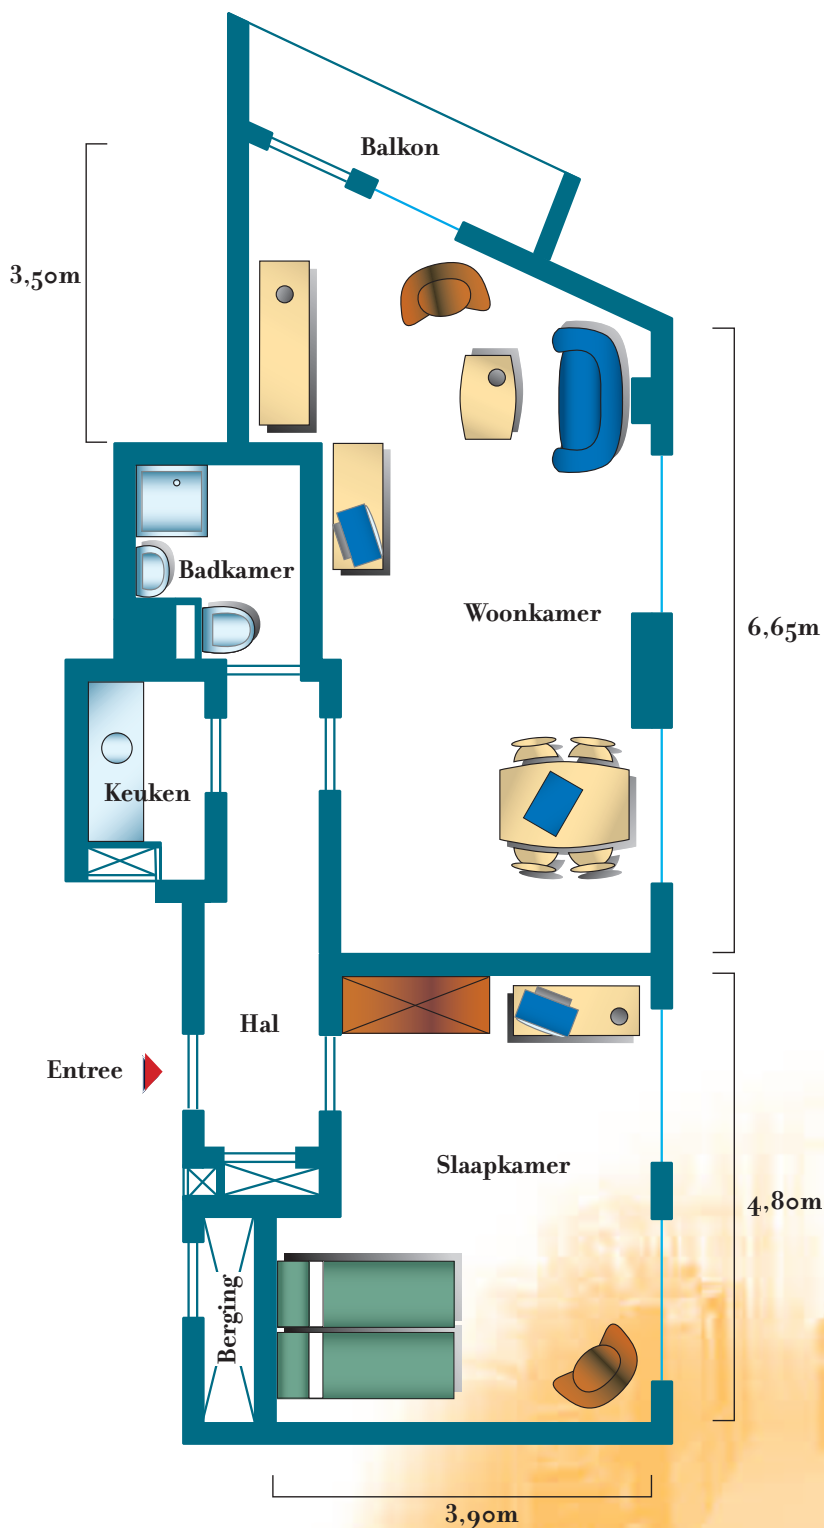

## Middelgroot tweekamer appartement

**TYPE A**

### Indeling

Het middelgroot tweekamer appartement bestaat uit een hal, een ruime woonkamer met balkon, een slaapkamer en een luxe badkamer. De badkamer is voorzien van een douchecabine met een thermostatische kraan, een vaste wastafel en een toilet.

De keuken beschikt over een modern keukenblok met een eigentijds aanrechtblad, voldoende keukenkastjes en een elektrisch kookplaatje met ingebouwde beveiliging. Uiteraard heeft u ruimte voor het plaatsen van een koelkast.

Het appartement heeft een doorgeefkast naar de gang waarin het personeel uw menu kan plaatsen.