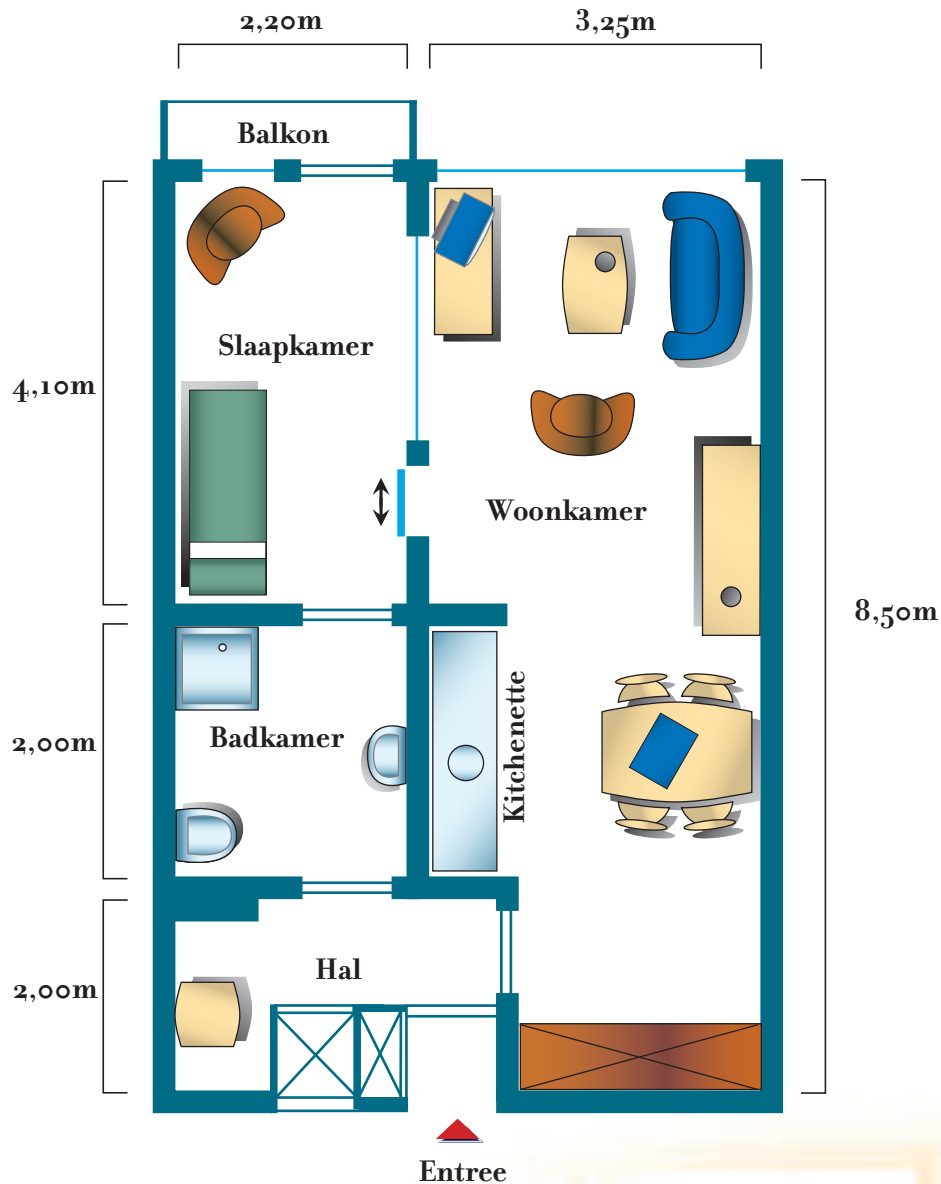

Middelgroot tweekamer appartement

TYPE CD

Indeling:

Het middelgroot tweekamer appartement bestaat uit een hal, een ruime woonkamer, een aparte slaapkamer met een balkon en een luxe badkamer. Deze badkamer is voorzien van een douchecabine met een thermostatische kraan, een vaste wastafel en een toilet.

Het moderne keukenblok is uitgerust met een eigentijds aanrechtblad, een wasemkap, voldoende keukenkastjes, halogeen verlichting en een elektrisch kookplaatje met ingebouwde beveiliging. Ook biedt het ruimte voor het plaatsen van een koelkast. Het appartement heeft een doorgeefkast naar de gang waarin het personeel uw menu kan plaatsen.

Ligging en uitzicht:

Het appartement is gesitueerd aan de zuidzijde van Aldlânstate. Vanuit uw woonkamer en uw balkon of terras heeft u direct uitzicht over het druk bevaren Van Harinxmakanaal, het dorp Goutum en het weidse Friese land.