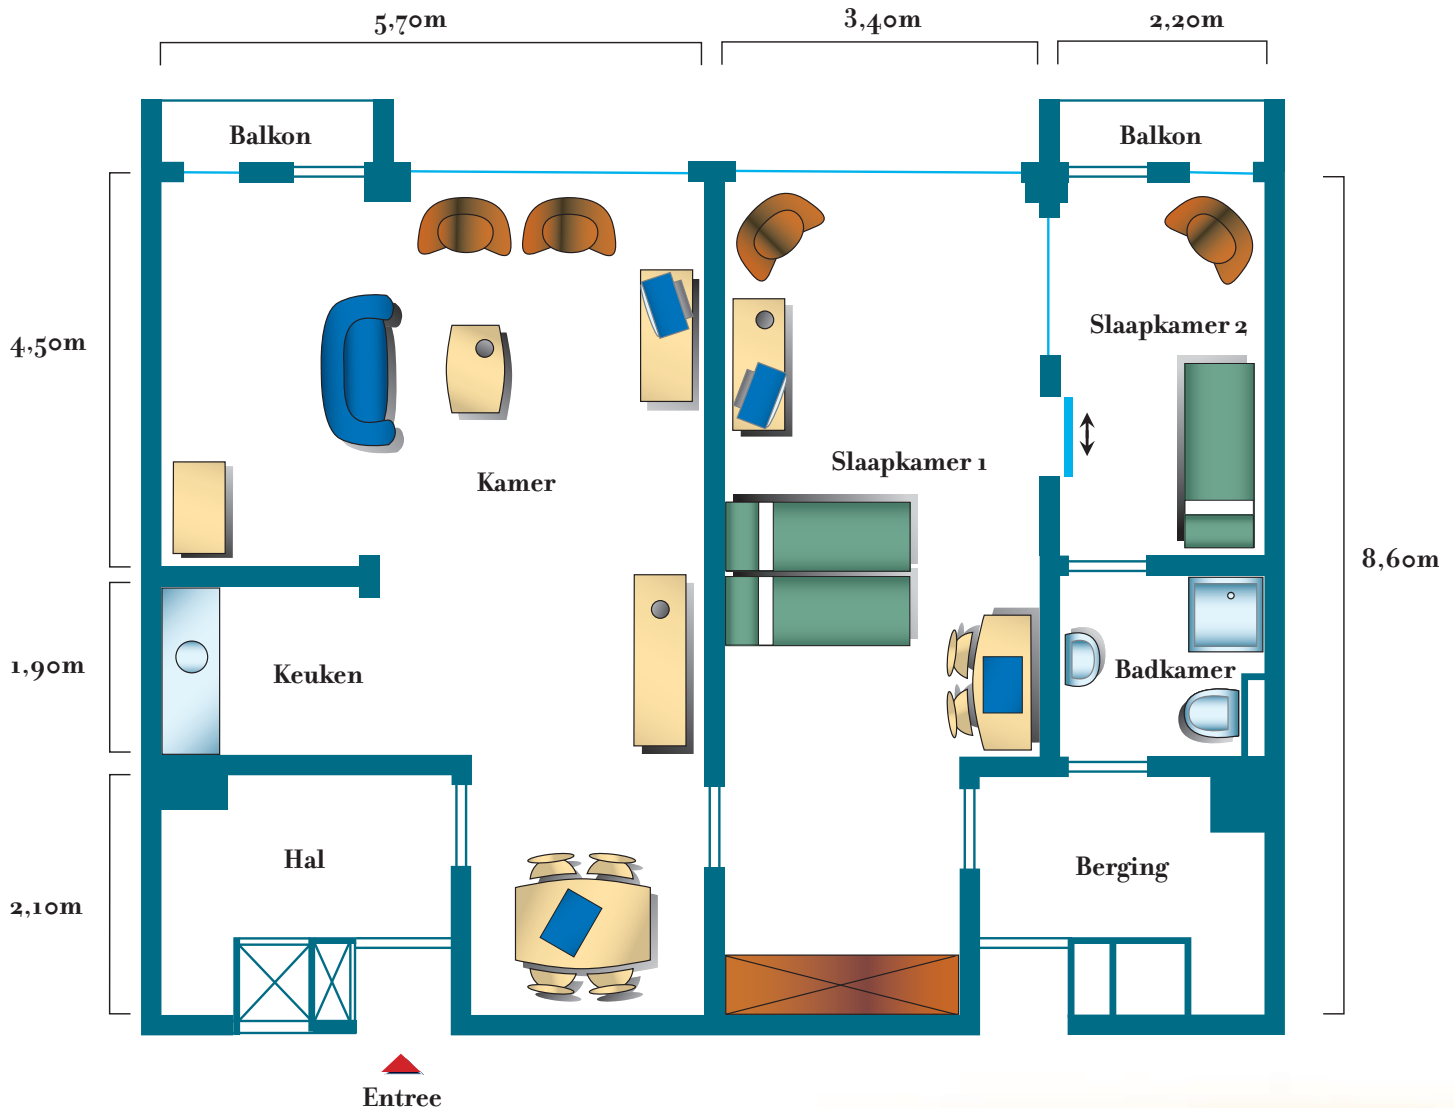

## Groot driekamer appartement

TYPE F

### Indeling:

Het groot driekamer appartement bestaat uit een hal, een royale L-vormige woonkamer met balkon, een berguimte en twee slaapkamers, waarvan eveneens één met balkon. De tweede slaapkamer is ook te gebruiken als werkkamer. Tevens beschikt het appartement over een luxe badkamer, voorzien van een douchecabine met een thermostatische kraan, een vaste wastafel en een toilet. Het moderne keukenblok is uitgerust met een eigentijds aanrechtblad, een waskap, voldoende keukenkastjes, halogeen verlichting en een elektrisch kookplaatje met ingebouwde beveiliging. Daarnaast biedt het ruimte voor het plaatsen van een koelkast. Het appartement heeft een doorgeefkast naar de gang waarin het personeel uw menu kan plaatsen.

### Ligging en uitzicht:

Het appartement is gesitueerd aan de zuidzijde van Aldlânstate. Vanuit uw woonkamer en uw balkon of terras heeft u direct uitzicht over het druk bevaren Van Harinxmakanaal, het dorp Goutum en het weidse Friese land.